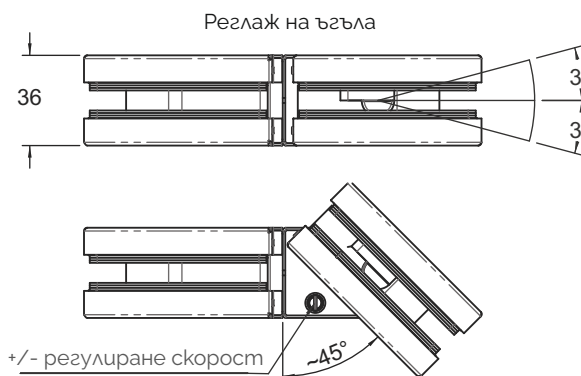

- Позиция на отваряне на вратата
- Контролирано затваряне
- Старт на плавното затваряне
- Свободно движение
- Стоп