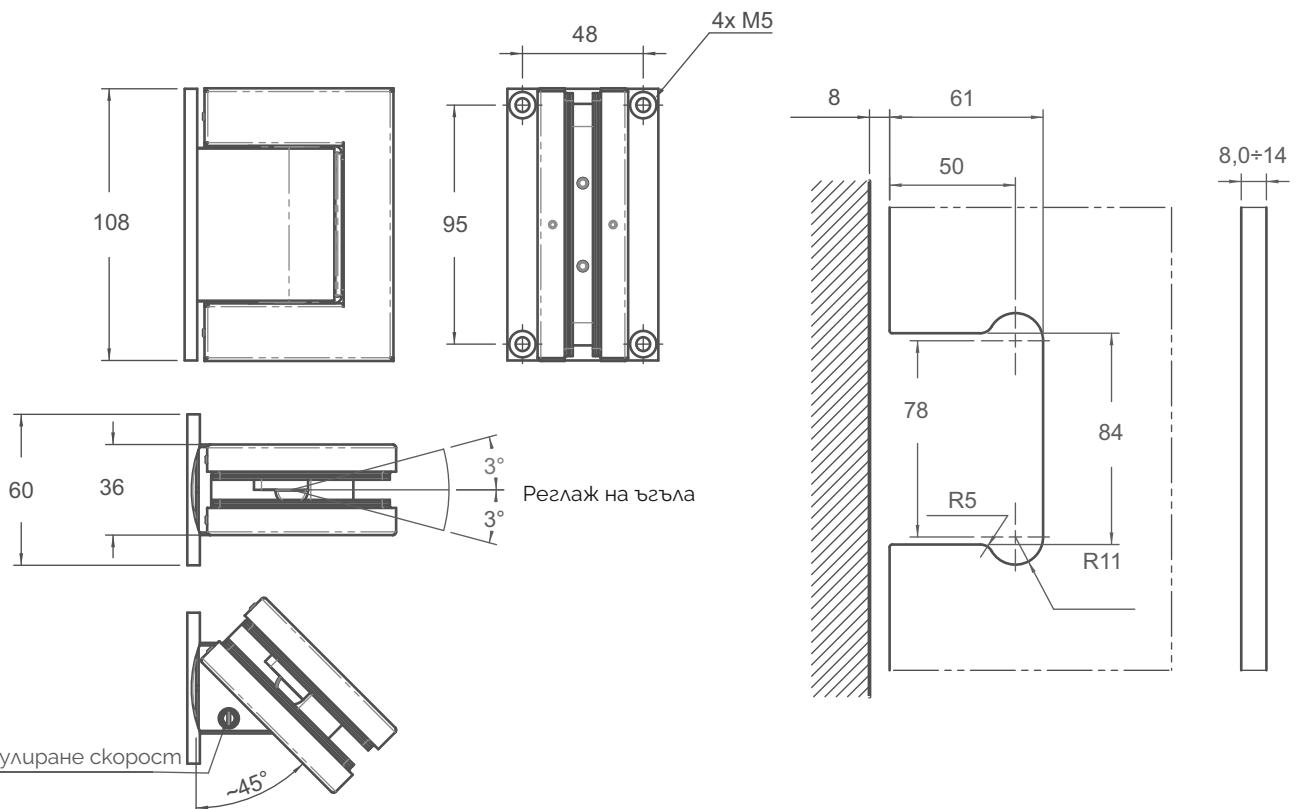

4LC1S
С плавно

100 kg

4LC1S
С плавно

Цена за 1 врата
2 панти
от 696,00 с ggc

4LC1S
С плавно

*	**	* 4LCDS БЕЗ плавно
MAX 70Kg 154lbs	MAX 100Kg 220lbs	
**	**	** 4LC1S С плавно
max 900mm	max 1000mm	

Максимална ширина врата
1000 mm