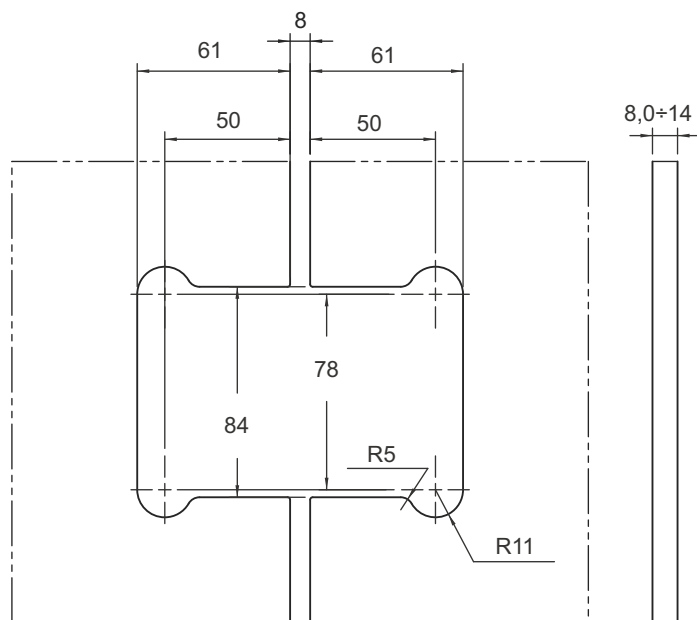

- Позиция на отваряне на вратата
- Контролирано затваряне
- Старт на плавното затваряне
- Свободно движение
- Стоп