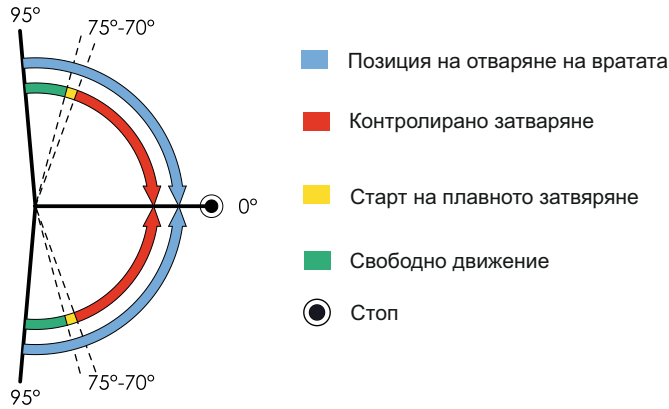

*	**	* 4LCDS БЕЗ плавно
MAX 70Kg 154lbs	MAX 100Kg 220lbs	
**	**	** 4LC1S С плавно
max 900mm	max 1000mm