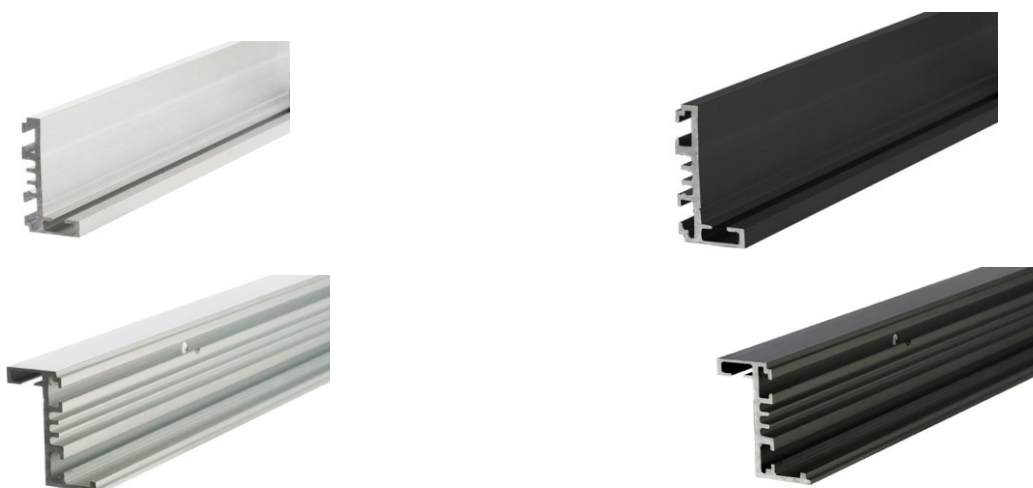

Тегло врата
65 kg

Подходяща за сауни

Подходяща за баня

Работна температура
-15°+100°C

сива елуксация Код: [8088-4CL1B10115](#) - 290,00 лв/бр с ДДС
черна елуксация Код: [8088-4CL1B10265](#) - 298,00 лв/бр с ДДС

Подходяща каси с L и Z профили

Панта с плавно **Latus 60** за алуминиева каса

СУПЛЪТНЕНИЕ

БЕЗ УПЛЪТНЕНИЕ