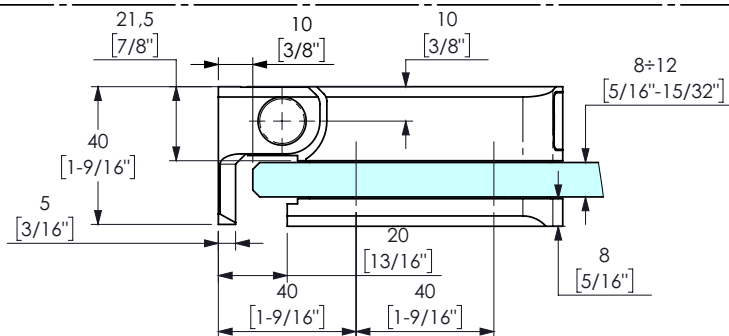

Тегло врата
65 kg

Подходяща за сауни

Подходяща за баня

Работна температура
-15°+100°C

сива елуксация Код: [8088-4CL1B10115](#) - 290,00 лв/бр с ДДС
черна елуксация Код: [8088-4CL1B10265](#) - 298,00 лв/бр с ДДС

Подходяща каси с L и Z профили

Панта с плавно **Latus 60** за алуминиева каса

СУПЛЪТНЕНИЕ

БЕЗ УПЛЪТНЕНИЕ