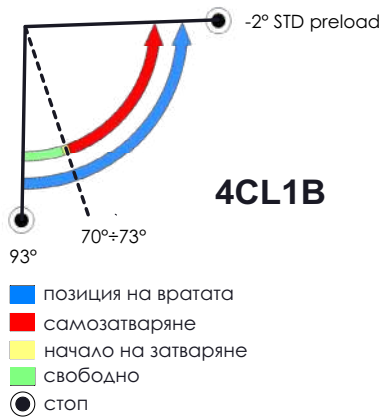

Панта с плавно **Latus 60** за алуминиева каса