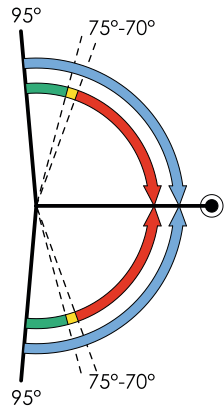

- Позиция на отваряне на вратата
- Контролирано затваряне
- Старт на плавното затваряне
- Свободно движение
- Стоп