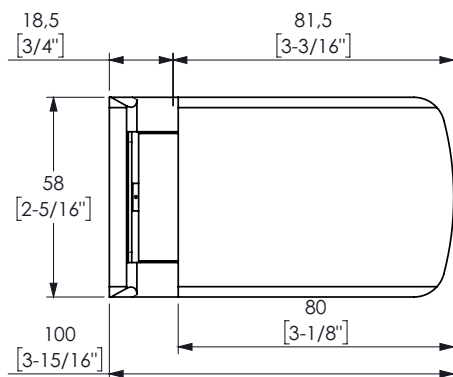

Панта с плавно **Latus 60** за алуминиева каса