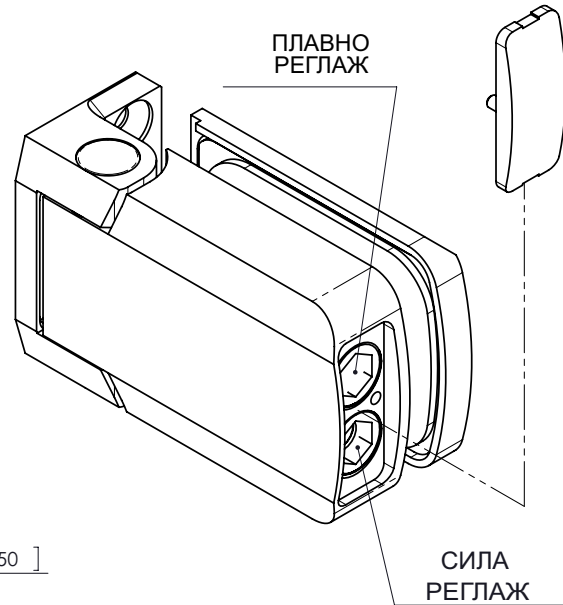

Панта с плавно **Latus 60** за алуминиева каса