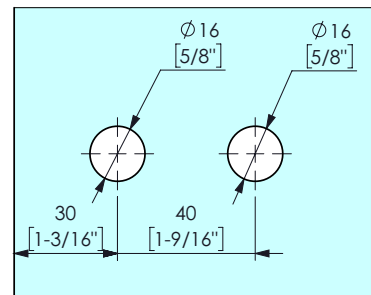

СУПЛЪТНЕНИЕ