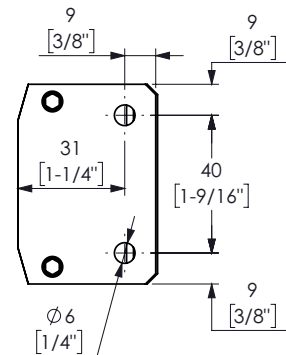

Панта с плавно **Latus 60** за алуминиева каса