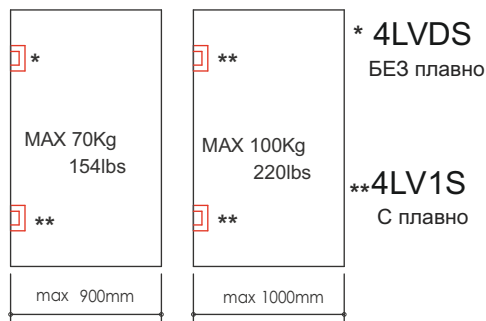

- Позиция на отваряне на вратата
- Контролирано затваряне
- Старт на плавното затваряне
- Свободно движение
- Стоп