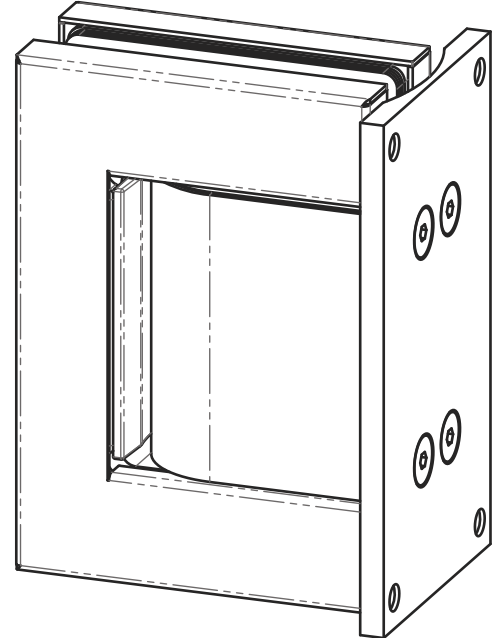

4LC1S
С плавно

100 kg

4LC1S
С плавно

Цена за 1 врата
2 панти
от 696,00 с ggc

4LC1S
С плавно

*	**	* 4LCDS БЕЗ плавно
MAX 70Kg 154lbs	MAX 100Kg 220lbs	
**	**	** 4LC1S С плавно
max 900mm	max 1000mm	

Максимална ширина врата
1000 mm