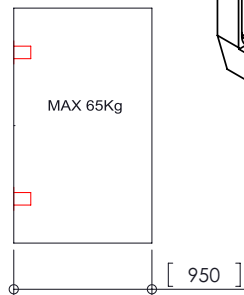

Тегло врата
65 kg

Подходяща за сауни

Подходяща за баня

Работна температура
-15°+100°C

сива елуксация Код: [8088-4CL1B10115](#) - 290,00 лв/бр с ДДС
черна елуксация Код: [8088-4CL1B10265](#) - 298,00 лв/бр с ДДС

Подходяща каси с L и Z профили

Панта с плавно **Latus 60** за алуминиева каса

СУПЛЪТНЕНИЕ

БЕЗ УПЛЪТНЕНИЕ