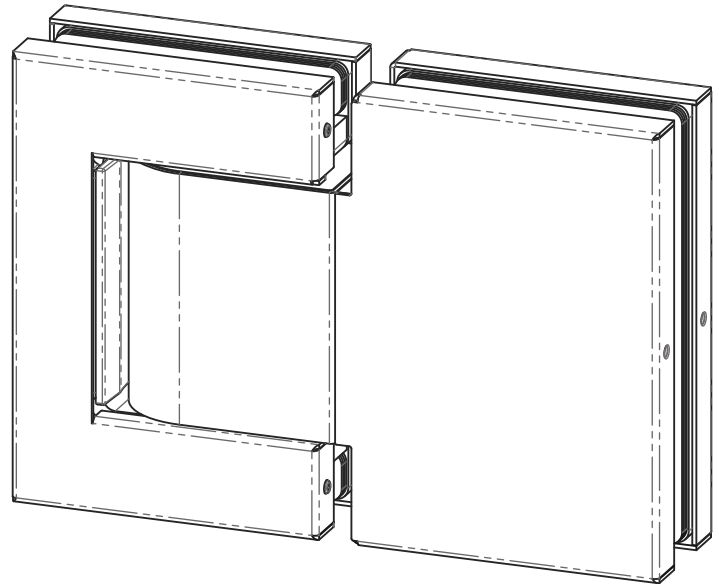

- Позиция на отваряне на вратата
- Контролирано затваряне
- Старт на плавното затваряне
- Свободно движение
- Стоп