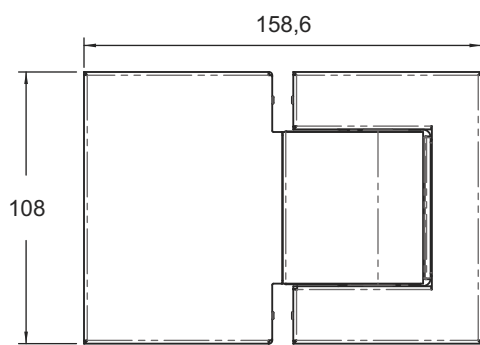

- Позиция на отваряне на вратата
- Контролирано затваряне
- Старт на плавното затваряне
- Свободно движение
- Стоп